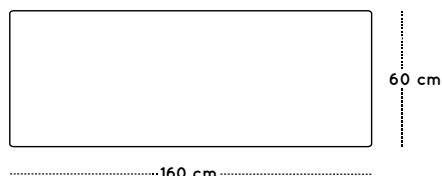

MESA ABATIBLE LATERAL | REGULABLE EN ALTURA

Ref. 500607.60

ESTRUCTURA

Blanco RAL 9003 ** Otros colores consultar.

SOBRE

GUIA DE TALLAS

Talla	4	5	6	7
Altura mesa	64 cm	71 cm	76 cm	82 cm
Altura adulto	133-159 cm	146-177 cm	159-188 cm	174-207 cm
Edad	6-8 años	8-11 años	+12 años	+15 años

DIMENSIONES

Ancho: 1600 mm
Fondo: 600 mm
Alto: TALLAS 4-7

DESCRIPCIÓN

Mesa adulto abatible lateral regulable en 4 alturas (tallas 4, 5, 6 y 7) compuesta por estructura de tubo metálico, travesaño de sección 50x50x1,5mm y montantes de sección 85x35x1,5mm con acabado en pintura Epoxi blanca (RAL9003) y una encimera de 160x60cm fabricada en tablero MDF (DM) de 21 mm de espesor, con cantos redondeados barnizados en barniz no tóxico. Superficie y contratiro de la encimera laminadas con planchas de alta presión (HPL), muy resistentes al desgaste. Ensambladas mediante tornillos con cabeza allen. Incorpora ruedas de plástico con freno para poder desplazarla fácilmente.